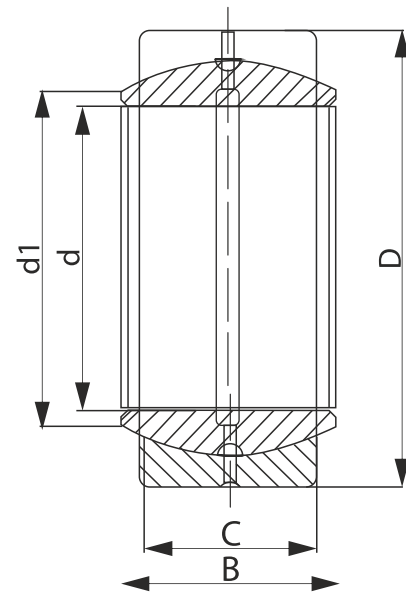

PRODUCT CATALOG
2022 - 2023

www.senarulman.com

RADIAL SPHERICAL PLAIN BEARING

RADIAL SPHERICAL PLAIN BEARINGS

GE SERIES

BEARING NO	BRAND	PRICE	d mm	D mm	B mm
GE 06 ES	SFR	1.05 \$	6	14	6
GE 08 ES	SFR	1.10 \$	8	16	8
GE 10 ES	SFR	1.15 \$	10	19	9
GE 12 ES	SFR	1.20 \$	12	22	10
GE 15 ES	SFR	1.20 \$	15	26	12
GE 17 ES	SFR	1.30 \$	17	30	14
GE 20 ES	SFR	1.35 \$	20	35	16
GE 25 ES	SFR	2.00 \$	25	42	20
GE 30 ES	SFR	2.10 \$	30	47	22
GE 35 ES	SFR	3.10 \$	35	55	25
GE 40 ES	SFR	3.75 \$	40	62	28
GE 45 ES	SFR	5.30 \$	45	68	32
GE 50 ES	SFR	5.75 \$	50	75	35
GE 60 ES	SFR	9.75 \$	60	90	44
GE 70 ES	SFR	15.50 \$	70	105	49
GE 80 ES	SFR	21.50 \$	80	120	55
GE 90 ES	SFR	31.00 \$	90	130	60
GE 100 ES	SFR	45.00 \$	100	150	70
GE 110 ES	SFR	47.00 \$	110	160	70
GE 120 ES	SFR	95.09 \$	120	180	85
GE 140 ES	SFR	125.00 \$	140	210	70

GE-UK SERIES

BEARING NO	BRAND	PRICE	d mm	D mm	B mm	
GE 20 UK 2RS	SFR		20	35	6	12
GE 25 UK 2RS	SFR		25	42	8	16
GE 30 UK 2RS	SFR		30	47	9	18
GE 35 UK 2RS	SFR		35	55	10	20
GE 40 UK 2RS	SFR		40	62	12	22
GE 45 UK 2RS	SFR		45	68	14	25
GE 50 UK 2RS	SFR		50	75	16	28